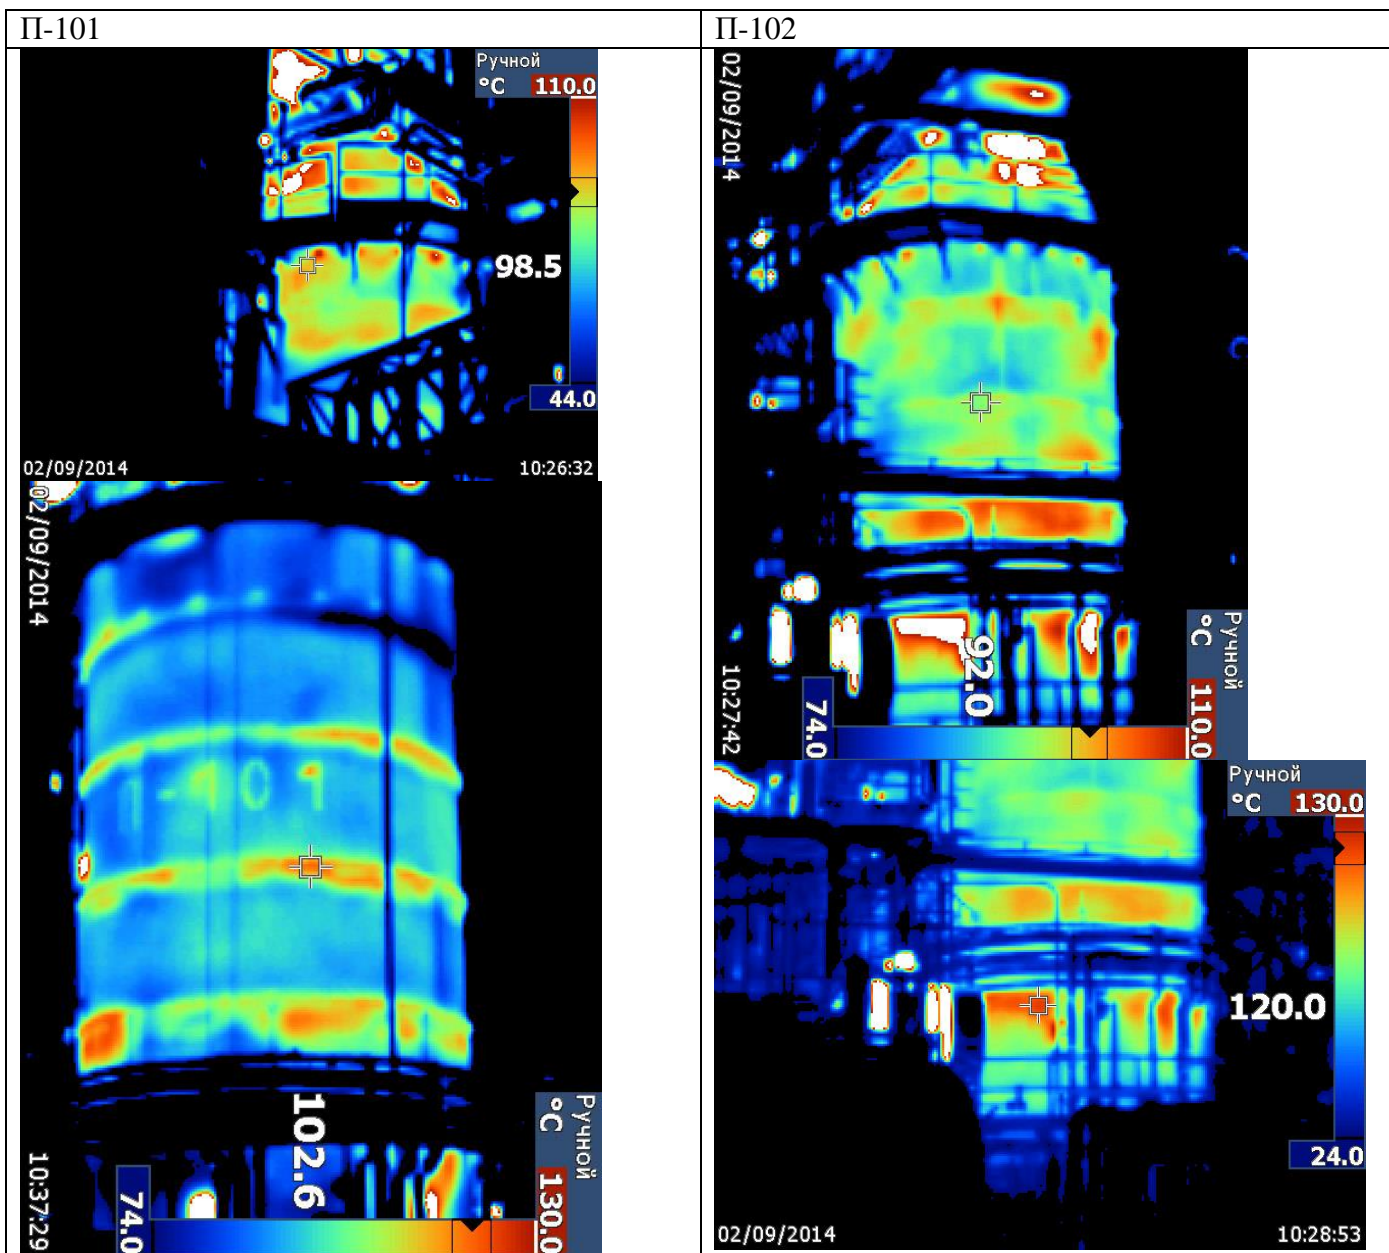

П-202, П-201.

I. Перед выполнением работ.

02.09.14. Температура воздуха - +15°C

II. После выполнения работ

10.11.14. Температура воздуха - + 6 °C

Date	10.11.2014
Sp1 Температура	118.5 °C
Sp10 Температура	157.7 °C
Sp11 Температура	86.9 °C
Sp12 Температура	50.6 °C
Sp2 Температура	75.6 °C
Sp3 Температура	66.9 °C
Sp4 Температура	115.9 °C
Sp5 Температура	93.9 °C
Sp6 Температура	38.9 °C
Sp7 Температура	44.6 °C
Sp8 Температура	104.0 °C
Sp9 Температура	95.7 °C

Date	10.11.2014
Filename	IR_0483.jpg
Max Temperature	258.2 °C
Min Temperature	<-20.0 °C
Sp1 Температура	106.6 °C
Sp2 Температура	76.5 °C
Sp3 Температура	93.0 °C
Sp4 Температура	96.2 °C
Sp5 Температура	98.5 °C
Sp6 Температура	197.7 °C
Sp7 Температура	119.4 °C

Date	10.11.2014
Sp1 Температура	99.0 °C
Sp2 Температура	70.3 °C
Sp3 Температура	96.2 °C
Sp4 Температура	99.0 °C
Sp5 Температура	74.1 °C
Sp6 Температура	42.7 °C
Sp7 Температура	82.5 °C
Sp8 Температура	60.6 °C
Sp9 Температура	116.1 °C

П-101, П-102.

III. Перед выполнением работ.

02.09.14. Температура воздуха - +15°C

IV. После выполнения работ

10.11.14. Температура воздуха - + 6 °C

Date	10.11.2014
Sp1 Температура	121.8 °C
Sp10 Температура	82.7 °C
Sp11 Температура	123.3 °C
Sp12 Температура	92.0 °C
Sp13 Температура	49.7 °C
Sp2 Температура	254.6 °C
Sp3 Температура	112.8 °C
Sp4 Температура	85.0 °C
Sp5 Температура	70.5 °C
Sp6 Температура	195.0 °C
Sp7 Температура	78.0 °C
Sp8 Температура	52.8 °C
Sp9 Температура	93.1 °C