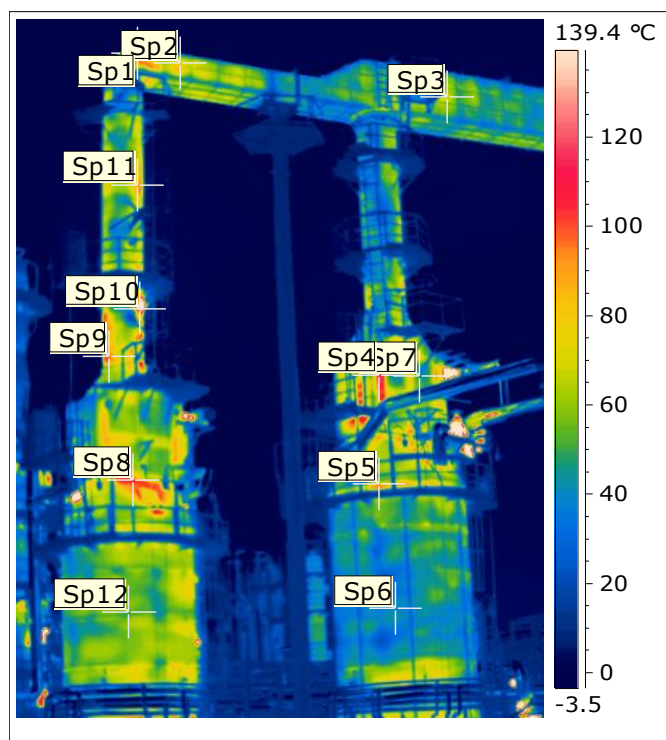

П-202, П-201.

I. Перед выполнением работ.

02.09.14. Температура воздуха - +15°C

II. После выполнения работ

10.11.14. Температура воздуха - + 6 °C

Date	10.11.2014
Sp1 Температура	118.5 °C
Sp10 Температура	157.7 °C
Sp11 Температура	86.9 °C
Sp12 Температура	50.6 °C
Sp2 Температура	75.6 °C
Sp3 Температура	66.9 °C
Sp4 Температура	115.9 °C
Sp5 Температура	93.9 °C
Sp6 Температура	38.9 °C
Sp7 Температура	44.6 °C
Sp8 Температура	104.0 °C
Sp9 Температура	95.7 °C

Date	10.11.2014
Filename	IR_0483.jpg
Max Temperature	258.2 °C
Min Temperature	<-20.0 °C
Sp1 Температура	106.6 °C
Sp2 Температура	76.5 °C
Sp3 Температура	93.0 °C
Sp4 Температура	96.2 °C
Sp5 Температура	98.5 °C
Sp6 Температура	197.7 °C
Sp7 Температура	119.4 °C

Date	10.11.2014
Sp1 Температура	99.0 °C
Sp2 Температура	70.3 °C
Sp3 Температура	96.2 °C
Sp4 Температура	99.0 °C
Sp5 Температура	74.1 °C
Sp6 Температура	42.7 °C
Sp7 Температура	82.5 °C
Sp8 Температура	60.6 °C
Sp9 Температура	116.1 °C