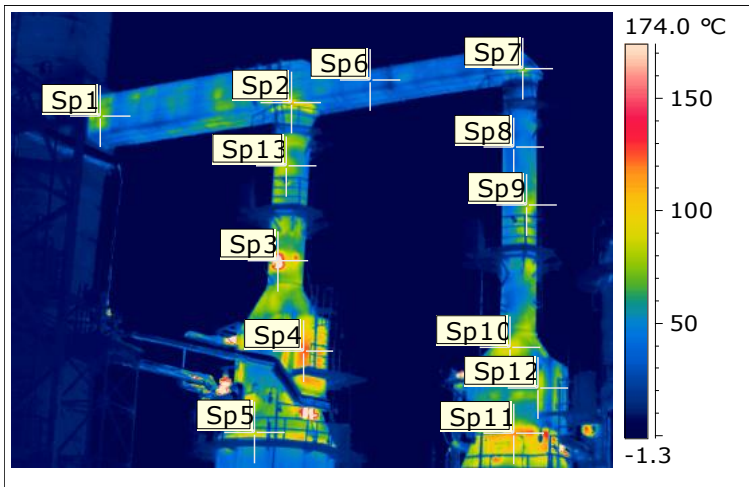

Date	10.11.2014
Sp1 Температура	99.0 °C
Sp2 Температура	70.3 °C
Sp3 Температура	96.2 °C
Sp4 Температура	99.0 °C
Sp5 Температура	74.1 °C
Sp6 Температура	42.7 °C
Sp7 Температура	82.5 °C
Sp8 Температура	60.6 °C
Sp9 Температура	116.1 °C

П-101, П-102.

III. Перед выполнением работ.

02.09.14. Температура воздуха - +15°C

IV. После выполнения работ

10.11.14. Температура воздуха - + 6 °C

Date	10.11.2014
Sp1 Температура	121.8 °C
Sp10 Температура	82.7 °C
Sp11 Температура	123.3 °C
Sp12 Температура	92.0 °C
Sp13 Температура	49.7 °C
Sp2 Температура	254.6 °C
Sp3 Температура	112.8 °C
Sp4 Температура	85.0 °C
Sp5 Температура	70.5 °C
Sp6 Температура	195.0 °C
Sp7 Температура	78.0 °C
Sp8 Температура	52.8 °C
Sp9 Температура	93.1 °C

Date	10.11.2014
Sp1 Температура	76.5 °C
Sp10 Температура	92.7 °C
Sp11 Температура	112.7 °C
Sp12 Температура	80.1 °C
Sp13 Температура	80.8 °C
Sp2 Температура	110.7 °C
Sp3 Температура	272.0 °C
Sp4 Температура	121.7 °C
Sp5 Температура	85.5 °C
Sp6 Температура	40.2 °C
Sp7 Температура	72.1 °C
Sp8 Температура	41.6 °C
Sp9 Температура	81.0 °C

Date	10.11.2014
Sp1 Температура	121.9 °C
Sp10 Температура	64.5 °C
Sp11 Температура	93.6 °C
Sp2 Температура	82.7 °C
Sp3 Температура	81.2 °C
Sp4 Температура	79.9 °C
Sp5 Температура	75.1 °C
Sp6 Температура	81.6 °C
Sp7 Температура	96.3 °C
Sp8 Температура	117.0 °C
Sp9 Температура	90.7 °C