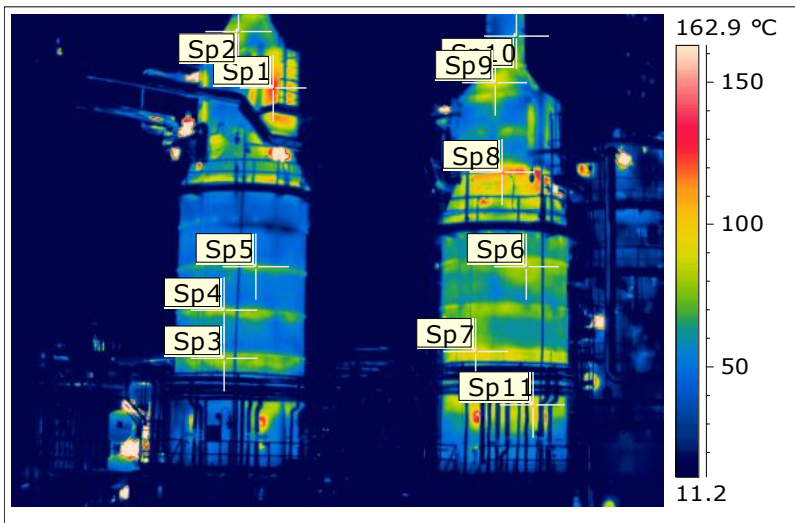

Date	10.11.2014
Sp1 Температура	99.0 °C
Sp2 Температура	70.3 °C
Sp3 Температура	96.2 °C
Sp4 Температура	99.0 °C
Sp5 Температура	74.1 °C
Sp6 Температура	42.7 °C
Sp7 Температура	82.5 °C
Sp8 Температура	60.6 °C
Sp9 Температура	116.1 °C

П-101, П-102.

III. Перед выполнением работ.

02.09.14. Температура воздуха - +15°C

IV. После выполнения работ

10.11.14. Температура воздуха - + 6 °C

Date	10.11.2014
Sp1 Температура	121.8 °C
Sp10 Температура	82.7 °C
Sp11 Температура	123.3 °C
Sp12 Температура	92.0 °C
Sp13 Температура	49.7 °C
Sp2 Температура	254.6 °C
Sp3 Температура	112.8 °C
Sp4 Температура	85.0 °C
Sp5 Температура	70.5 °C
Sp6 Температура	195.0 °C
Sp7 Температура	78.0 °C
Sp8 Температура	52.8 °C
Sp9 Температура	93.1 °C

Date	10.11.2014
Sp1 Температура	76.5 °C
Sp10 Температура	92.7 °C
Sp11 Температура	112.7 °C
Sp12 Температура	80.1 °C
Sp13 Температура	80.8 °C
Sp2 Температура	110.7 °C
Sp3 Температура	272.0 °C
Sp4 Температура	121.7 °C
Sp5 Температура	85.5 °C
Sp6 Температура	40.2 °C
Sp7 Температура	72.1 °C
Sp8 Температура	41.6 °C
Sp9 Температура	81.0 °C

Date	10.11.2014
Sp1 Температура	121.9 °C
Sp10 Температура	64.5 °C
Sp11 Температура	93.6 °C
Sp2 Температура	82.7 °C
Sp3 Температура	81.2 °C
Sp4 Температура	79.9 °C
Sp5 Температура	75.1 °C
Sp6 Температура	81.6 °C
Sp7 Температура	96.3 °C
Sp8 Температура	117.0 °C
Sp9 Температура	90.7 °C