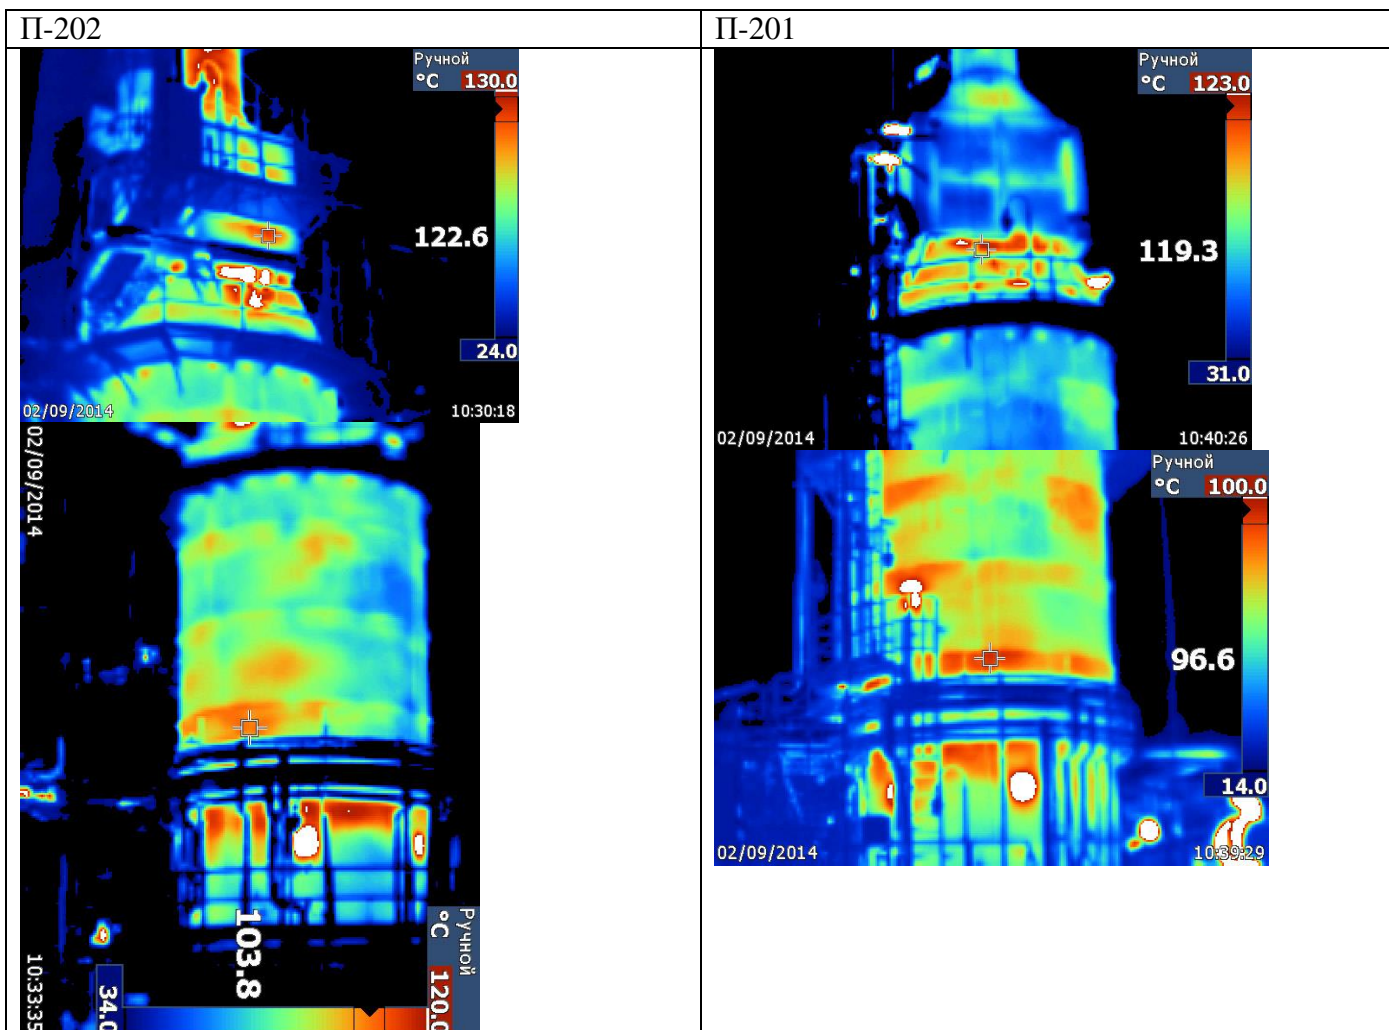

П-202, П-201.

I. Перед выполнением работ.

02.09.14. Температура воздуха - +15°C

II. После выполнения работ

10.11.14. Температура воздуха - + 6 °C

Date	10.11.2014
Sp1 Температура	118.5 °C
Sp10 Температура	157.7 °C
Sp11 Температура	86.9 °C
Sp12 Температура	50.6 °C
Sp2 Температура	75.6 °C
Sp3 Температура	66.9 °C
Sp4 Температура	115.9 °C
Sp5 Температура	93.9 °C
Sp6 Температура	38.9 °C
Sp7 Температура	44.6 °C
Sp8 Температура	104.0 °C
Sp9 Температура	95.7 °C

Date	10.11.2014
Filename	IR_0483.jpg
Max Temperature	258.2 °C
Min Temperature	<-20.0 °C
Sp1 Температура	106.6 °C
Sp2 Температура	76.5 °C
Sp3 Температура	93.0 °C
Sp4 Температура	96.2 °C
Sp5 Температура	98.5 °C
Sp6 Температура	197.7 °C
Sp7 Температура	119.4 °C

Date	10.11.2014
Sp1 Температура	99.0 °C
Sp2 Температура	70.3 °C
Sp3 Температура	96.2 °C
Sp4 Температура	99.0 °C
Sp5 Температура	74.1 °C
Sp6 Температура	42.7 °C
Sp7 Температура	82.5 °C
Sp8 Температура	60.6 °C
Sp9 Температура	116.1 °C