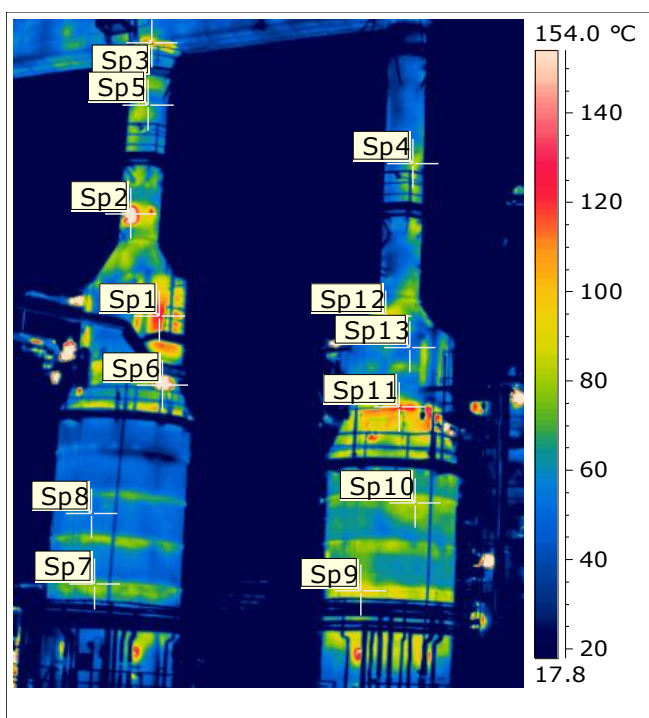

Date	10.11.2014
Sp1 Температура	99.0 °C
Sp2 Температура	70.3 °C
Sp3 Температура	96.2 °C
Sp4 Температура	99.0 °C
Sp5 Температура	74.1 °C
Sp6 Температура	42.7 °C
Sp7 Температура	82.5 °C
Sp8 Температура	60.6 °C
Sp9 Температура	116.1 °C

П-101, П-102.

III. Перед выполнением работ.

02.09.14. Температура воздуха - +15°C

IV. После выполнения работ

10.11.14. Температура воздуха - + 6 °C

Date	10.11.2014
Sp1 Температура	121.8 °C
Sp10 Температура	82.7 °C
Sp11 Температура	123.3 °C
Sp12 Температура	92.0 °C
Sp13 Температура	49.7 °C
Sp2 Температура	254.6 °C
Sp3 Температура	112.8 °C
Sp4 Температура	85.0 °C
Sp5 Температура	70.5 °C
Sp6 Температура	195.0 °C
Sp7 Температура	78.0 °C
Sp8 Температура	52.8 °C
Sp9 Температура	93.1 °C

Date	10.11.2014
Sp1 Температура	76.5 °C
Sp10 Температура	92.7 °C
Sp11 Температура	112.7 °C
Sp12 Температура	80.1 °C
Sp13 Температура	80.8 °C
Sp2 Температура	110.7 °C
Sp3 Температура	272.0 °C
Sp4 Температура	121.7 °C
Sp5 Температура	85.5 °C
Sp6 Температура	40.2 °C
Sp7 Температура	72.1 °C
Sp8 Температура	41.6 °C
Sp9 Температура	81.0 °C

Date	10.11.2014
Sp1 Температура	121.9 °C
Sp10 Температура	64.5 °C
Sp11 Температура	93.6 °C
Sp2 Температура	82.7 °C
Sp3 Температура	81.2 °C
Sp4 Температура	79.9 °C
Sp5 Температура	75.1 °C
Sp6 Температура	81.6 °C
Sp7 Температура	96.3 °C
Sp8 Температура	117.0 °C
Sp9 Температура	90.7 °C