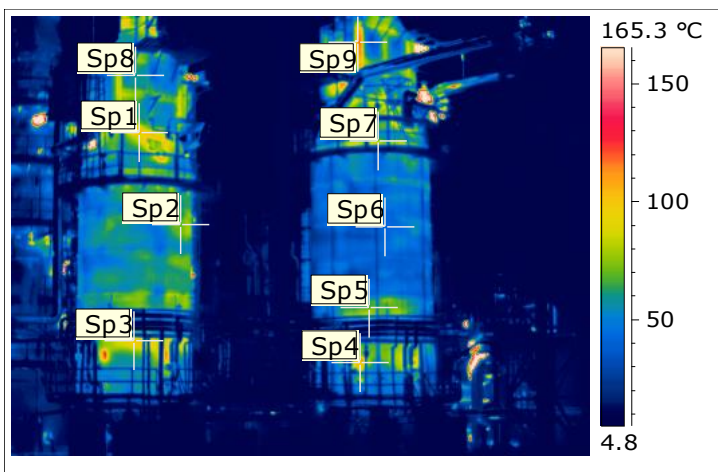

П-202, П-201.

I. Перед выполнением работ.

02.09.14. Температура воздуха - +15°C

II. После выполнения работ

10.11.14. Температура воздуха - + 6 °C

Date	10.11.2014
Sp1 Температура	118.5 °C
Sp10 Температура	157.7 °C
Sp11 Температура	86.9 °C
Sp12 Температура	50.6 °C
Sp2 Температура	75.6 °C
Sp3 Температура	66.9 °C
Sp4 Температура	115.9 °C
Sp5 Температура	93.9 °C
Sp6 Температура	38.9 °C
Sp7 Температура	44.6 °C
Sp8 Температура	104.0 °C
Sp9 Температура	95.7 °C

Date	10.11.2014
Filename	IR_0483.jpg
Max Temperature	258.2 °C
Min Temperature	<-20.0 °C
Sp1 Температура	106.6 °C
Sp2 Температура	76.5 °C
Sp3 Температура	93.0 °C
Sp4 Температура	96.2 °C
Sp5 Температура	98.5 °C
Sp6 Температура	197.7 °C
Sp7 Температура	119.4 °C

Date	10.11.2014
Sp1 Температура	99.0 °C
Sp2 Температура	70.3 °C
Sp3 Температура	96.2 °C
Sp4 Температура	99.0 °C
Sp5 Температура	74.1 °C
Sp6 Температура	42.7 °C
Sp7 Температура	82.5 °C
Sp8 Температура	60.6 °C
Sp9 Температура	116.1 °C