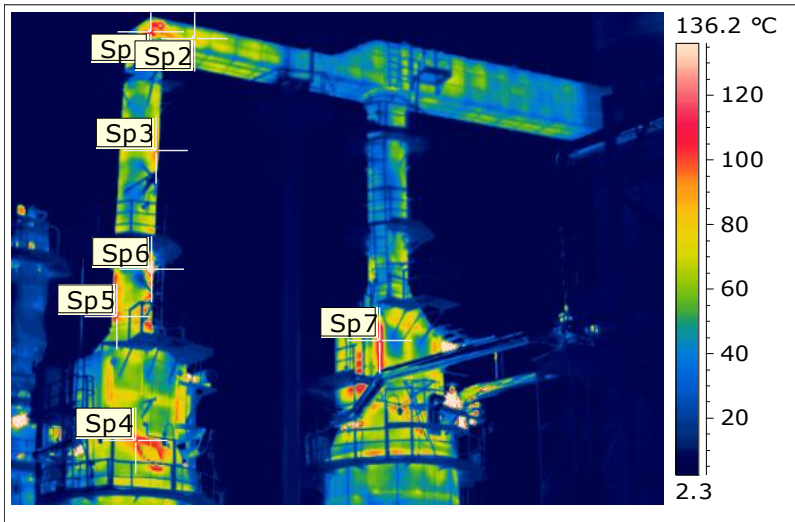

П-202, П-201.

I. Перед выполнением работ.

02.09.14. Температура воздуха - +15°C

II. После выполнения работ

10.11.14. Температура воздуха - + 6 °C

Date	10.11.2014
Sp1 Температура	118.5 °C
Sp10 Температура	157.7 °C
Sp11 Температура	86.9 °C
Sp12 Температура	50.6 °C
Sp2 Температура	75.6 °C
Sp3 Температура	66.9 °C
Sp4 Температура	115.9 °C
Sp5 Температура	93.9 °C
Sp6 Температура	38.9 °C
Sp7 Температура	44.6 °C
Sp8 Температура	104.0 °C
Sp9 Температура	95.7 °C

Date	10.11.2014
Filename	IR_0483.jpg
Max Temperature	258.2 °C
Min Temperature	<-20.0 °C
Sp1 Температура	106.6 °C
Sp2 Температура	76.5 °C
Sp3 Температура	93.0 °C
Sp4 Температура	96.2 °C
Sp5 Температура	98.5 °C
Sp6 Температура	197.7 °C
Sp7 Температура	119.4 °C